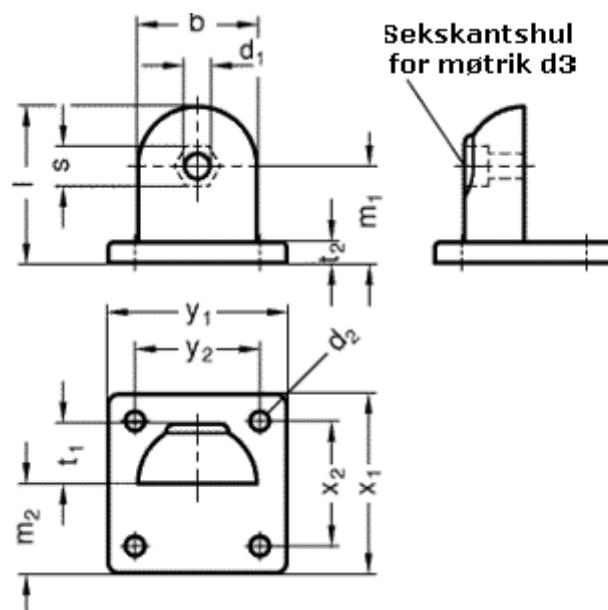

Varenummer: 2027265MZSW
Beskrivelse: E+G Flange med laskeforbindelse
GN272-65-MZ-SW

Mål

b = 65	t1 = 32.5
d1 = 10.2	t2 = 14
d2 = 11.0	x1 = 105
d3 = M10	x2 = 74
l = 84.5	y1 = 105
m1 = 52.0	y2 = 74
m2 = 52.5	
s = 17	